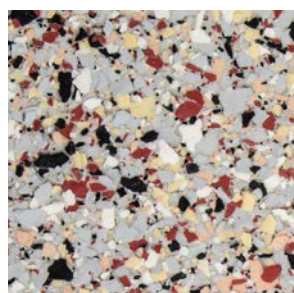

Azurit G1

Azurit G3

Diorit G1

Diorit G3

Fluorit G1

Fluorit G3

Granit hell G1

Granit hell G3

Granit dunkel G1

Granit dunkel G3

Jasper G1

Jasper G3

Malachit G1

Malachit G3

Muschelkalk G1

Muschelkalk G3

Onyx G1

Onyx G3

Quartz G1

Quartz G3

Rhodonit G1

Rhodonit G3

Mehlhose Bauelemente
für Dachrand + Fassaden GmbH & Co. KG
Kiebitzstraße 36 | 32051 Herford
Tel.: 05221.1048-0
E-Mail: service@mehlhose-herford.de